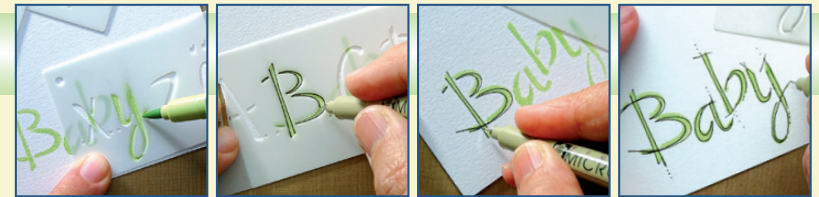

Height approx.
uppercase 3cm
lowercase
& numbers 2,5cm

NIEUW * NEU
Leane Creatief
NIEUW * NEU

How To: 1

How To: 2

Leane Creatief BV info@leanecreatief.com

Nieuwsbrief: aanmelden via
Rundschreiben: Anmeldung über
Newsletter: subscribe via
Circulaire: inscrivez via