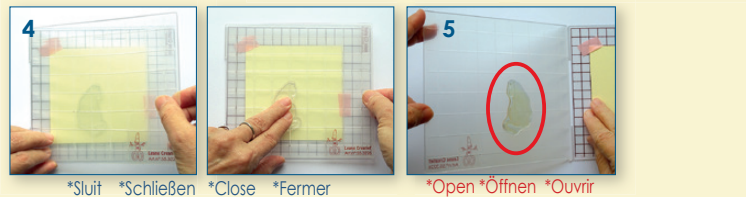

Te gebruiken met
Zu benutzen mit
To use in combination with
à userer avec:
Stamping Tool

How To: 1

Height approx.
uppercase 2,5cm
lowercase &
numbers 2,3cm

Alphabet Stencil 'Hand' Lettering upper case & lower case & numbers